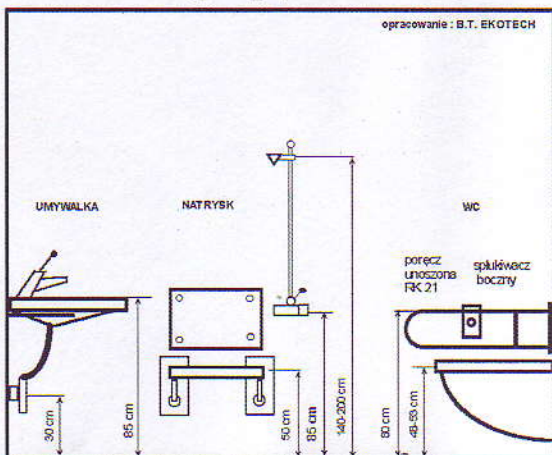

## uwagi montażowe

Propozycje rozmieszczenia wyposażenia pomocniczego w łazience

Zastosowanie armatury umywalkowej i natryskowej PRESTO

W.w. przykłady stanowią jedynie sugestie montażowe B.T. EKOTECH i nie mają charakteru techniczne i prawnie wiążącego.