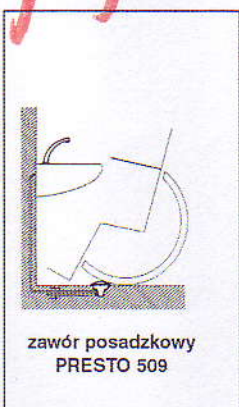

## uwagi montażowe

Propozycje rozmieszczenia wyposażenia pomocniczego w łazience

Zastosowanie armatury umywalkowej i natryskowej PRESTO

W.w. przykłady stanowią jedynie sugestie montażowe B.T. EKOTECH i nie mają charakteru techniczne i prawnie wiążącego.