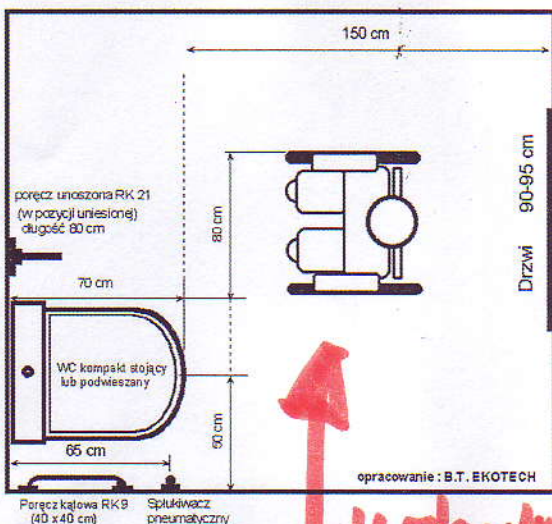

## uwagi montażowe

Propozycje rozmieszczenia wyposażenia pomocniczego w łazience

Zastosowanie armatury umywalkowej i natryskowej PRESTO

W.w. przykłady stanowią jedynie sugestie montażowe B.T. EKOTECH i nie mają charakteru techniczne i prawnie wiążącego.