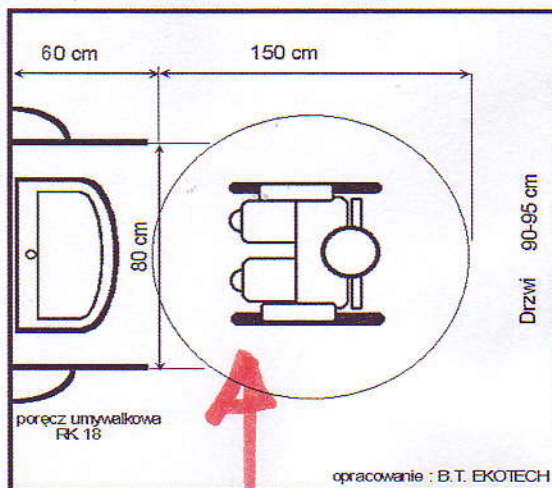

## uwagi montażowe

Propozycje rozmieszczenia wyposażenia pomocniczego w łazience

Zastosowanie armatury umywalkowej i natryskowej PRESTO

W.w. przykłady stanowią jedynie sugestie montażowe B.T. EKOTECH i nie mają charakteru techniczne i prawnie wiążącego.