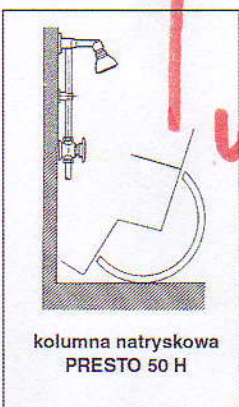

## uwagi montażowe

Propozycje rozmieszczenia wyposażenia pomocniczego w łazience

Zastosowanie armatury umywalkowej i natryskowej PRESTO

W.w. przykłady stanowią jedynie sugestie montażowe B.T. EKOTECH i nie mają charakteru techniczne i prawnie wiążącego.