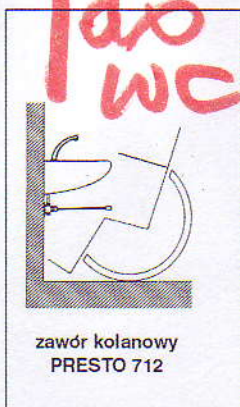

## uwagi montażowe

Propozycje rozmieszczenia wyposażenia pomocniczego w łazience

Zastosowanie armatury umywalkowej i natryskowej PRESTO

W.w. przykłady stanowią jedynie sugestie montażowe B.T. EKOTECH i nie mają charakteru techniczne i prawnie wiążącego.