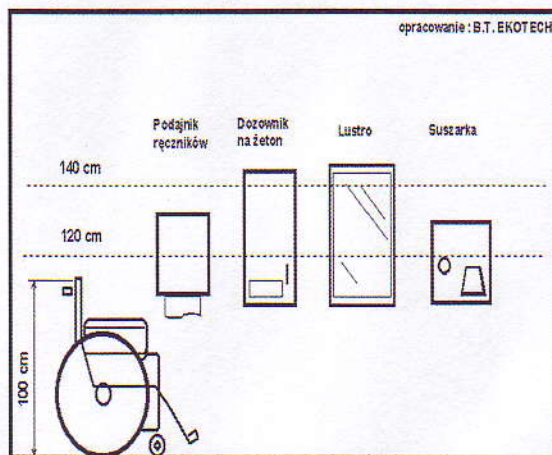

## uwagi montażowe

Propozycje rozmieszczenia wyposażenia pomocniczego w łazience

Zastosowanie armatury umywalkowej i natryskowej PRESTO

W.w. przykłady stanowią jedynie sugestie montażowe B.T. EKOTECH i nie mają charakteru techniczne i prawnie wiążącego.