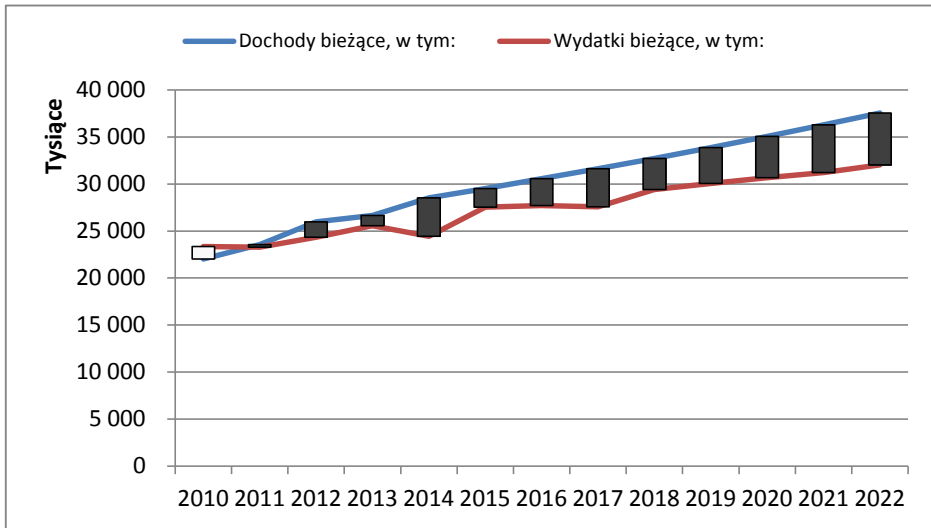

Analiza graficzna danych z WPF

PŁOTY - WPF za lata 2013 - 2025 - Nr Uchwały JST: XXIX/276/13

Rysunek z wskaźnikiem planistycznym

Rysunek z wskaźnikiem planistycznym

Rysunek z wskaźnikiem wg wykonania

Rysunek z wskaźnikiem wg wykonania