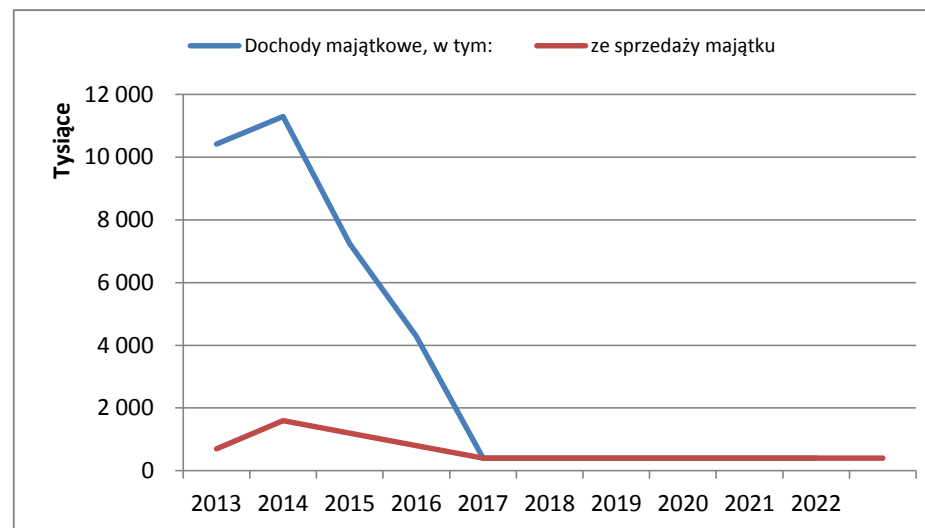

Analiza graficzna danych z WPF

PŁOTY - WPF za lata 2013 - 2025 - Nr Uchwały JST: XXIX/276/13

Rysunek z wskaźnikiem planistycznym

Rysunek z wskaźnikiem planistycznym

Rysunek z wskaźnikiem wg wykonania

Rysunek z wskaźnikiem wg wykonania