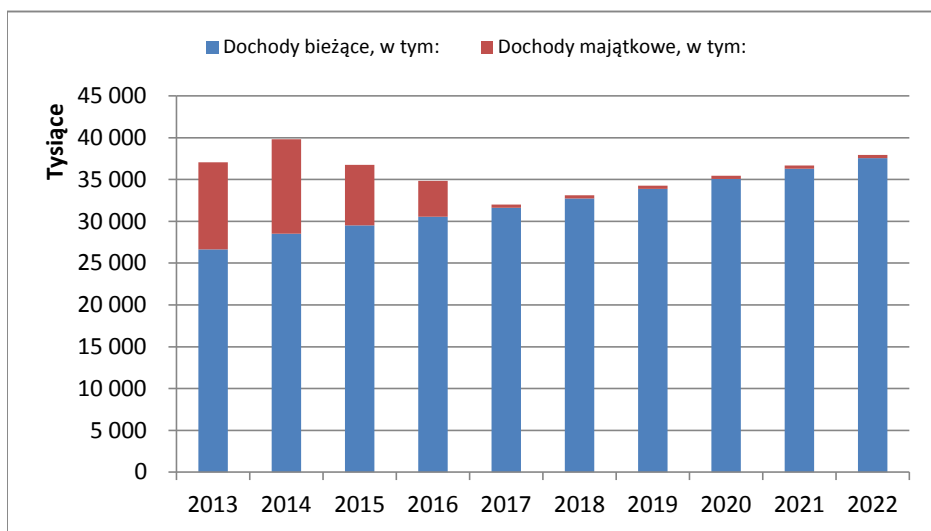

Analiza graficzna danych z WPF

PŁOTY - WPF za lata 2013 - 2025 - Nr Uchwały JST: XXIX/276/13

Rysunek z wskaźnikiem planistycznym

Rysunek z wskaźnikiem planistycznym

Rysunek z wskaźnikiem wg wykonania

Rysunek z wskaźnikiem wg wykonania