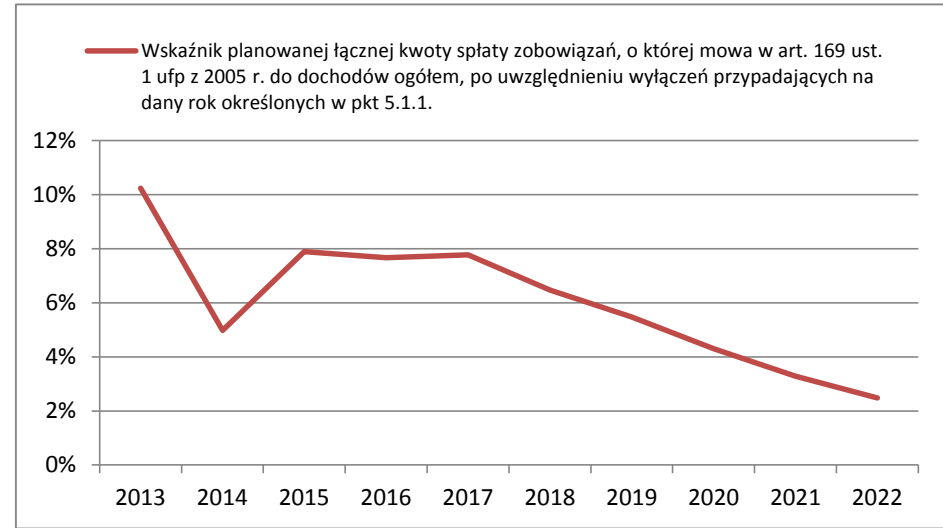

Analiza graficzna danych z WPF

PŁOTY - WPF za lata 2013 - 2025 - Nr Uchwały JST: XXIX/276/13

Rysunek z wskaźnikiem planistycznym

Rysunek z wskaźnikiem planistycznym

Rysunek z wskaźnikiem wg wykonania

Rysunek z wskaźnikiem wg wykonania