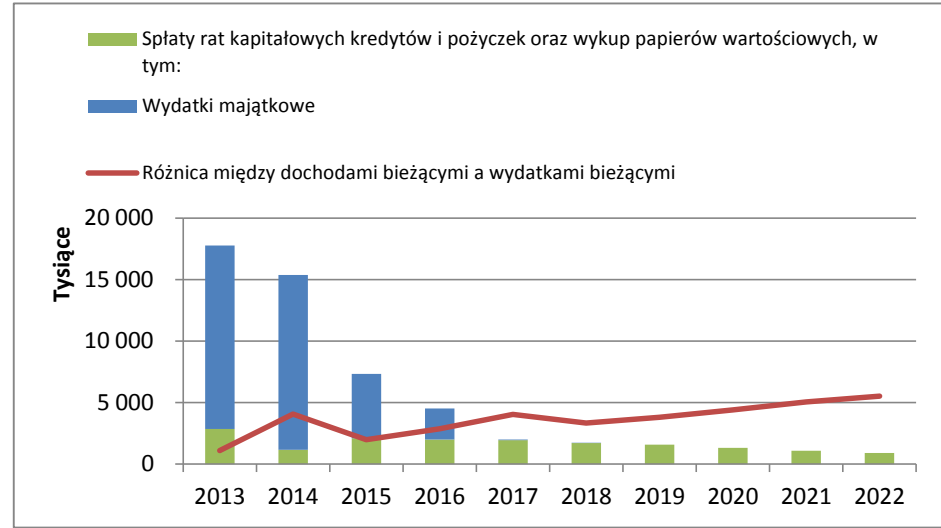

Analiza graficzna danych z WPF

PŁOTY - WPF za lata 2013 - 2025 - Nr Uchwały JST: XXIX/276/13

Rysunek z wskaźnikiem planistycznym

Rysunek z wskaźnikiem planistycznym

Rysunek z wskaźnikiem wg wykonania

Rysunek z wskaźnikiem wg wykonania