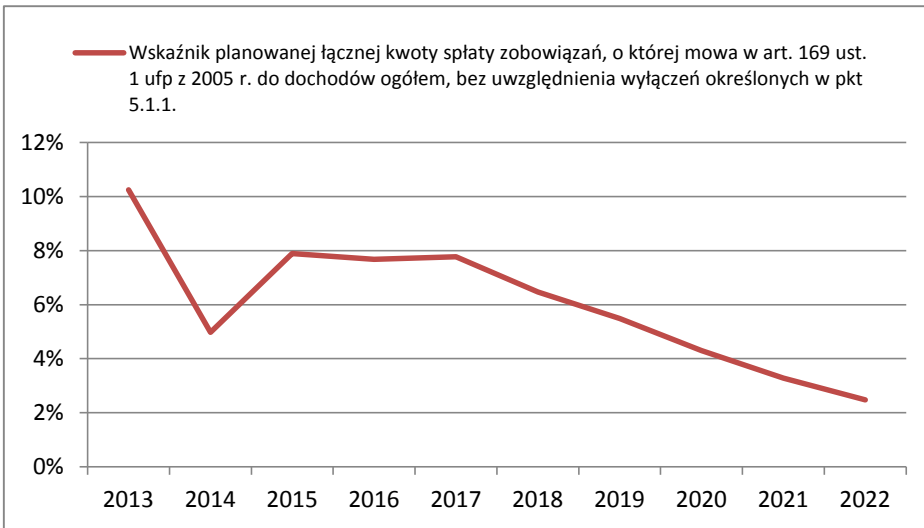

Analiza graficzna danych z WPF

PŁOTY - WPF za lata 2013 - 2025 - Nr Uchwały JST: XXIX/276/13

Rysunek z wskaźnikiem planistycznym

Rysunek z wskaźnikiem planistycznym

Rysunek z wskaźnikiem wg wykonania

Rysunek z wskaźnikiem wg wykonania