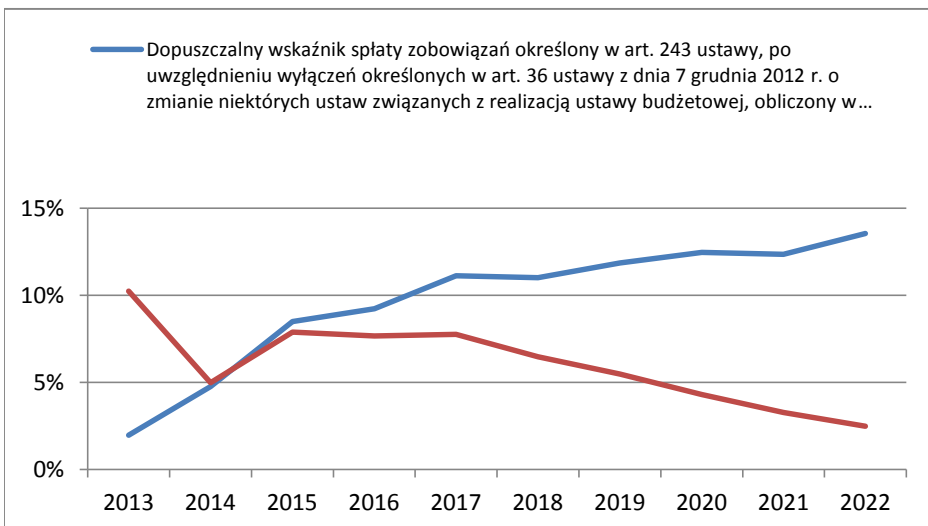

Analiza graficzna danych z WPF

PŁOTY - WPF za lata 2013 - 2025 - Nr Uchwały JST: XXIX/276/13

Rysunek z wskaźnikiem planistycznym

Rysunek z wskaźnikiem planistycznym

Rysunek z wskaźnikiem wg wykonania

Rysunek z wskaźnikiem wg wykonania