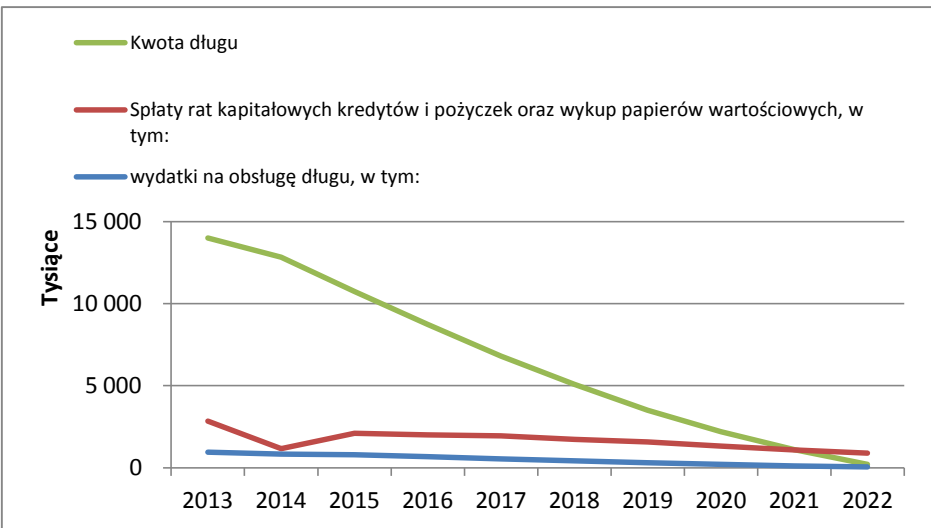

Analiza graficzna danych z WPF

PŁOTY - WPF za lata 2013 - 2025 - Nr Uchwały JST: XXIX/276/13

Rysunek z wskaźnikiem planistycznym

Rysunek z wskaźnikiem planistycznym

Rysunek z wskaźnikiem wg wykonania

Rysunek z wskaźnikiem wg wykonania