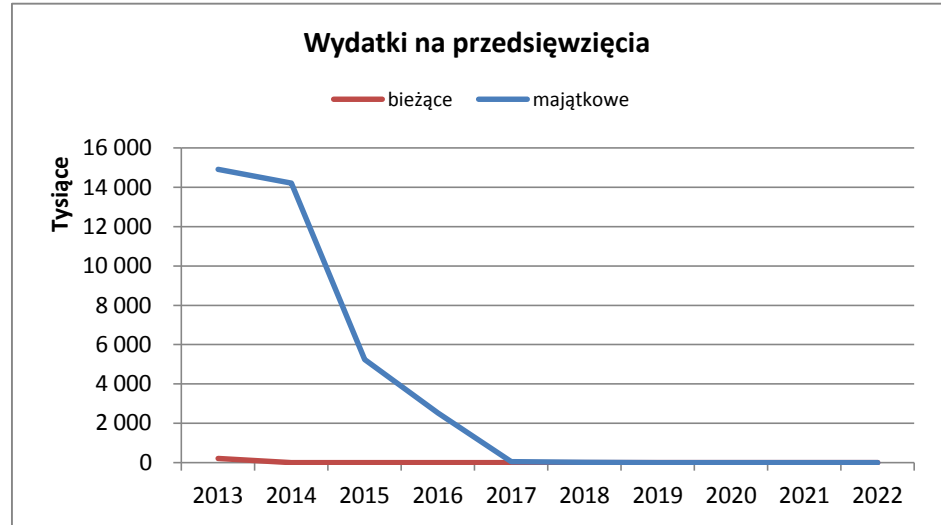

Analiza graficzna danych z WPF

PŁOTY - WPF za lata 2013 - 2025 - Nr Uchwały JST: XXIX/276/13

Rysunek z wskaźnikiem planistycznym

Rysunek z wskaźnikiem planistycznym

Rysunek z wskaźnikiem wg wykonania

Rysunek z wskaźnikiem wg wykonania