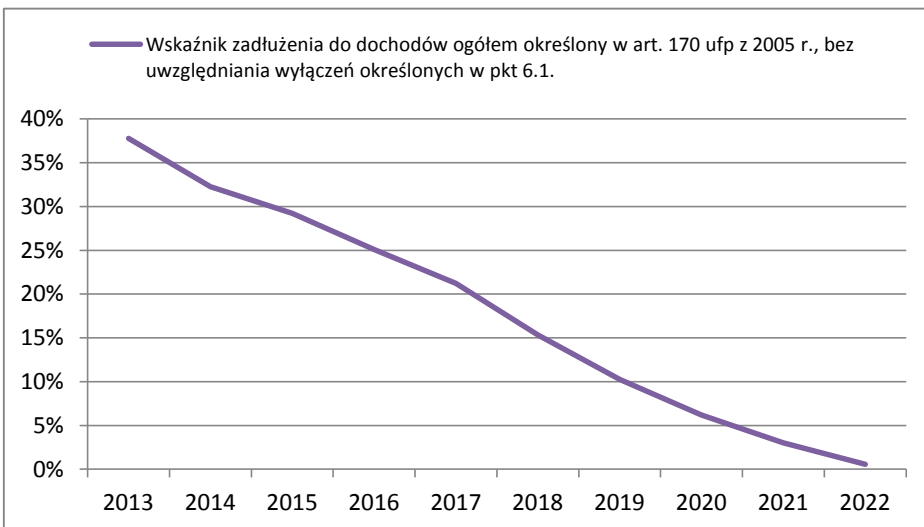

Analiza graficzna danych z WPF

PŁOTY - WPF za lata 2013 - 2025 - Nr Uchwały JST: XXIX/276/13

Rysunek z wskaźnikiem planistycznym

Rysunek z wskaźnikiem planistycznym

Rysunek z wskaźnikiem wg wykonania

Rysunek z wskaźnikiem wg wykonania