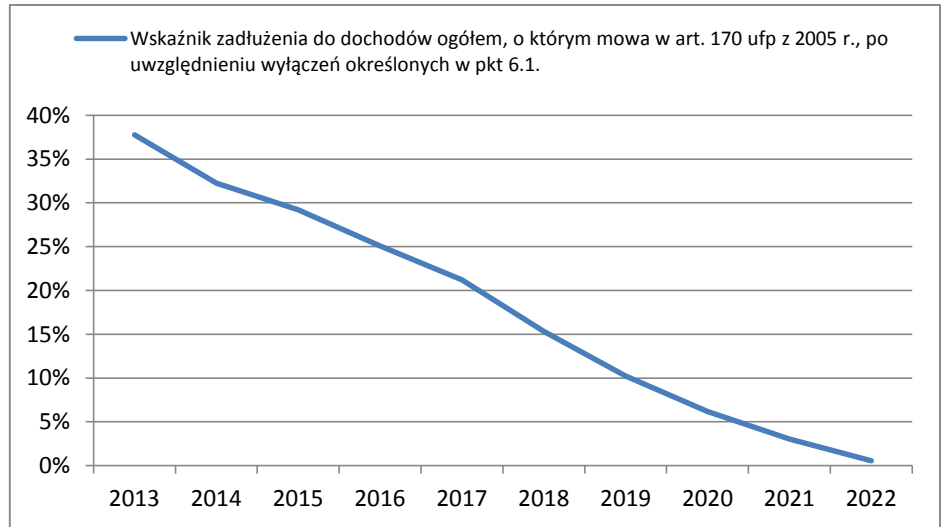

Analiza graficzna danych z WPF

PŁOTY - WPF za lata 2013 - 2025 - Nr Uchwały JST: XXIX/276/13

Rysunek z wskaźnikiem planistycznym

Rysunek z wskaźnikiem planistycznym

Rysunek z wskaźnikiem wg wykonania

Rysunek z wskaźnikiem wg wykonania