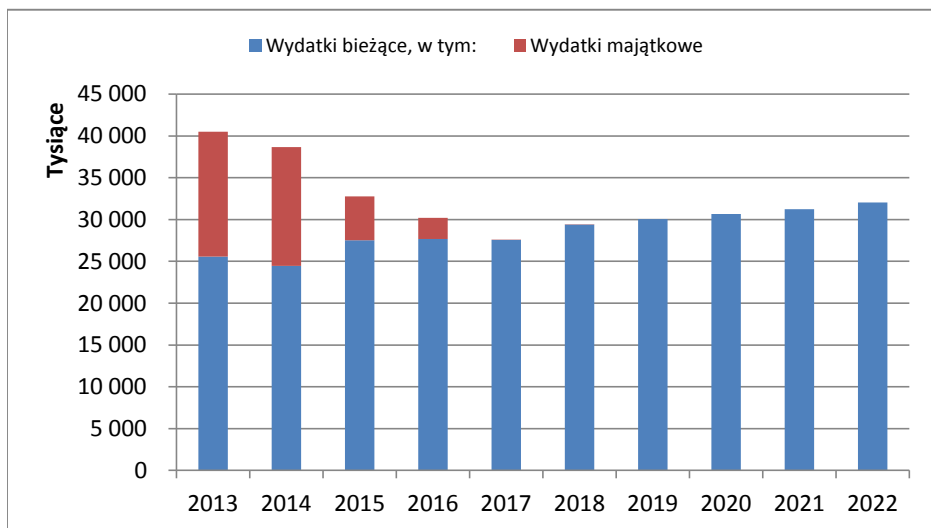

Analiza graficzna danych z WPF

PŁOTY - WPF za lata 2013 - 2025 - Nr Uchwały JST: XXIX/276/13

Rysunek z wskaźnikiem planistycznym

Rysunek z wskaźnikiem planistycznym

Rysunek z wskaźnikiem wg wykonania

Rysunek z wskaźnikiem wg wykonania