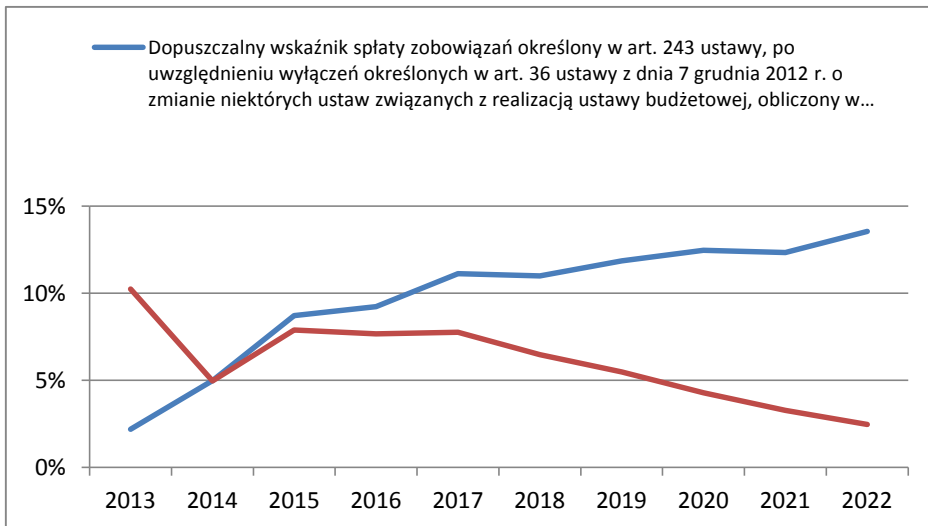

Analiza graficzna danych z WPF

PŁOTY - WPF za lata 2013 - 2025 - Nr Uchwały JST: XXIX/276/13

Rysunek z wskaźnikiem planistycznym

Rysunek z wskaźnikiem planistycznym

Rysunek z wskaźnikiem wg wykonania

Rysunek z wskaźnikiem wg wykonania