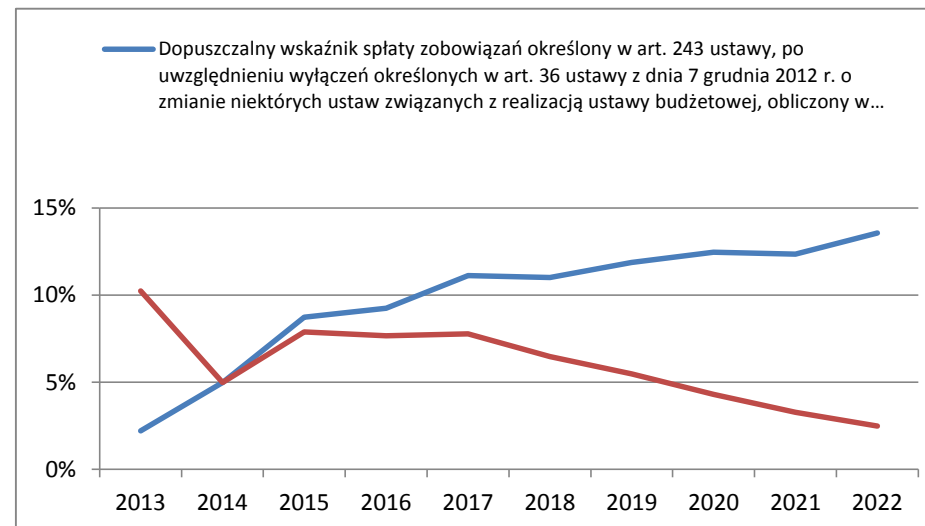

Analiza graficzna danych z WPF

PŁOTY - WPF za lata 2013 - 2025 - Nr Uchwały JST: XXIX/276/13

Rysunek z wskaźnikiem planistycznym

Rysunek z wskaźnikiem planistycznym

Rysunek z wskaźnikiem wg wykonania

Rysunek z wskaźnikiem wg wykonania